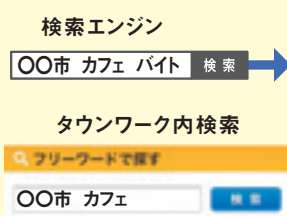

タウンワーク **TOWNWORK** **サーチローテーション**

タウンワーク **TOWNWORK** **サーチローテーション2**

アクセス数の多い「検索一覧画面」でユーザー検索に
合わせて、**サーチローテーション枠**に原稿表示^{※1}!

検索一覧画面移動時に

注目を浴びる! 上部枠

原稿選定時に

目にとまる! 中段枠

※サーチローテーション2のみ

ページ移動時に

目にとまる! 最下枠

※画面画像はイメージです。実際の仕様と異なります。

「サーチローテーション2」は
「サーチローテーション」より
表示枠が多く
原稿表示回数UP!

商品	原稿表示位置
TOWNWORK サーチローテーション	上部枠・最下枠
TOWNWORK サーチローテーション2	上部枠・中段枠・最下枠

※1 参考原稿がローテーションで表示されます。

POINT
1

アクセス数の多い「検索一覧画面」にサーチローテーション枠を設置!

「タウンワークネット」上で、アクセス数の多い「検索一覧画面」の上部枠と最下枠、さらにサーチローテーション2なら中段枠にもラベル付きでローテーション表示します! サーチローテーションご参画原稿についてはサーチローテーション枠以外の通常原稿枠にも、原稿が掲載されます。

- 検索一覧画面移動時に注目を浴びる! 上部枠
- 原稿選定時に目にとまる! 中段枠
- ページ移動時に目にとまる! 最下枠

中段枠は「サーチローテーション2」のみです!

タウンワークおよび(株)リクルートの他の求職活動支援サービスが提供する原稿のほか、リクルートのグループ会社であるIndeedが提供する「Indeed PLUS」の有料掲載経由で配信される原稿(以下、Indeed PLUS経由原稿)が最上位およびサーチローテーション上部枠・求人原稿・サーチローテーション中段枠・サーチローテーション最下枠の間に表示されます。

※タウンワークおよび(株)リクルートの他の求職活動支援サービスが提供する原稿とIndeed PLUS経由原稿は、必ず交互に表示されるわけではありません。
※上記仕様については2024年9月1日時点の情報であり、変更になる可能性があります。最新の状況については、担当営業までご確認ください。
※ポイント2に記載の検索一覧画面においても同様です。