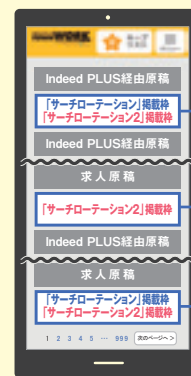

ページ移動時に

目にとまる! 最下枠

※画面画像はイメージです。実際の仕様と異なります。

「サーチローテーション2」は
「サーチローテーション」より
表示枠が多く
原稿表示回数UP!

商品	原稿表示位置
TOWNWORK サーチローテーション	上部枠・最下枠
TOWNWORK サーチローテーション2	上部枠・中段枠・最下枠

※1 参考原稿がローテーションで表示されます。

POINT
1

アクセス数の多い「検索一覧画面」にサーチローテーション枠を設置!

「タウンワークネット」上で、アクセス数の多い「検索一覧画面」の上部枠と最下枠、さらにサーチローテーション2なら中段枠にもラベル付きでローテーション表示します! サーチローテーションご参画原稿についてはサーチローテーション枠以外の通常原稿枠にも、原稿が掲載されます。

- 検索一覧画面移動時に注目を浴びる! 上部枠
- 原稿選定時に目にとまる! 中段枠
- ページ移動時に目にとまる! 最下枠

中段枠は「サーチローテーション2」のみです!

タウンワークおよび(株)リクルートの他の求職活動支援サービスが提供する原稿のほか、リクルートのグループ会社であるIndeedが提供する「Indeed PLUS」の有料掲載経由で配信される原稿(以下、Indeed PLUS経由原稿)が最上位およびサーチローテーション上部枠・求人原稿・サーチローテーション中段枠・サーチローテーション最下枠の間に表示されます。

※タウンワークおよび(株)リクルートの他の求職活動支援サービスが提供する原稿とIndeed PLUS経由原稿は、必ず交互に表示されるわけではありません。
※上記仕様については2024年9月1日時点の情報であり、変更になる可能性があります。最新の状況については、担当営業までご確認ください。
※ポイント2に記載の検索一覧画面においても同様です。

POINT
2

ユーザーの検索条件に合致した原稿をサーチローテーション枠に特別表示!

貴社原稿に設定している条件と同じ条件で探しているユーザーに、サーチローテーション枠で効果的にアピールできます! サーチローテーション枠には、ご参画頂いた原稿の中から、ユーザー検索に合致したものがローテーションで表示されます。

《 料金のご案内 》

タウンワーク通常原稿料金 +

TOWNWORK サーチローテーション	TOWNWORK サーチローテーション2
10,000円~ (税抜)	20,000円~ (税抜)