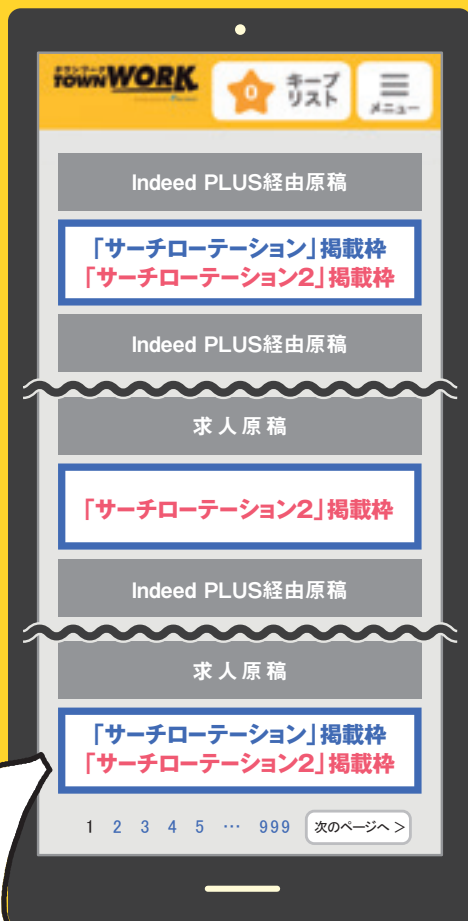

タウンワーク **TOWNWORK** **サーチローテーション**

タウンワーク **TOWNWORK** **サーチローテーション2**

アクセス数の多い「検索一覧画面」でユーザー検索に
合わせて、**サーチローテーション枠**に原稿表示^{※1}!

検索一覧画面移動時に

注目を浴びる! 上部枠

原稿選定時に

目にとまる! 中段枠

※サーチローテーション2のみ

ページ移動時に

目にとまる! 最下枠

※画面画像はイメージです。実際の仕様と異なります。

「サーチローテーション2」は
「サーチローテーション」より
表示枠が多く
原稿表示回数UP!

商品	原稿表示位置
TOWNWORK サーチローテーション	上部枠・最下枠
TOWNWORK サーチローテーション2	上部枠・中段枠・最下枠

※1 参考原稿がローテーションで表示されます。

POINT
1

アクセス数の多い「検索一覧画面」にサーチローテーション枠を設置!

「タウンワークネット」上で、アクセス数の多い「検索一覧画面」の上部枠と最下枠、さらにサーチローテーション2なら中段枠にもラベル付きでローテーション表示します! サーチローテーションご参画原稿についてはサーチローテーション枠以外の通常原稿枠にも、原稿が掲載されます。

- 検索一覧画面移動時に注目を浴びる! 上部枠
- 原稿選定時に目にとまる! 中段枠
- ページ移動時に目にとまる! 最下枠

中段枠は「サーチローテーション2」のみです!

タウンワークおよび(株)リクルートの他の求職活動支援サービスが提供する原稿のほか、リクルートのグループ会社であるIndeedが提供する「Indeed PLUS」の有料掲載経由で配信される原稿(以下、Indeed PLUS経由原稿)が最上位およびサーチローテーション上部枠・求人原稿・サーチローテーション中段枠・サーチローテーション最下枠の間に表示されます。

※タウンワークおよび(株)リクルートの他の求職活動支援サービスが提供する原稿とIndeed PLUS経由原稿は、必ず交互に表示されるわけではありません。
※上記仕様については2024年9月1日時点の情報であり、変更になる可能性があります。最新の状況については、担当営業までご確認ください。
※ポイント2に記載の検索一覧画面においても同様です。