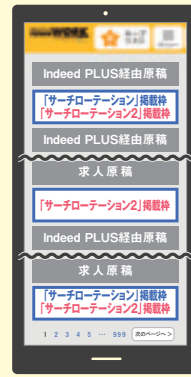

タウンワーク **TOWNWORK** **サーチローテーション**

タウンワーク **TOWNWORK** **サーチローテーション2**

アクセス数の多い「検索一覧画面」でユーザー検索に
合わせて、**サーチローテーション枠**に原稿表示^{※1}!

検索一覧画面移動時に

注目を浴びる! 上部枠

原稿選定時に

目にとまる! 中段枠

※サーチローテーション2のみ

ページ移動時に

目にとまる! 最下枠

※画面画像はイメージです。実際の仕様と異なります。

「サーチローテーション2」は
「サーチローテーション」より
表示枠が多く
原稿表示回数UP!

商品	原稿表示位置
TOWNWORK サーチローテーション	上部枠・最下枠
TOWNWORK サーチローテーション2	上部枠・中段枠・最下枠

※1 参考原稿がローテーションで表示されます。

POINT
1

アクセス数の多い「検索一覧画面」にサーチローテーション枠を設置!

「タウンワークネット」上で、アクセス数の多い「検索一覧画面」の上部枠と最下枠、さらにサーチローテーション2なら中段枠にもラベル付きでローテーション表示します! サーチローテーションご参画原稿についてはサーチローテーション枠以外の通常原稿枠にも、原稿が掲載されます。

- 検索一覧画面移動時に注目を浴びる! 上部枠
- 原稿選定時に目にとまる! 中段枠
- ページ移動時に目にとまる! 最下枠

中段枠は「サーチローテーション2」のみです!

タウンワークおよび(株)リクルートの他の求職活動支援サービスが提供する原稿のほか、リクルートのグループ会社であるIndeedが提供する「Indeed PLUS」の有料掲載経由で配信される原稿(以下、Indeed PLUS経由原稿)が最上位およびサーチローテーション上部枠・求人原稿・サーチローテーション中段枠・サーチローテーション最下枠の間に表示されます。

※タウンワークおよび(株)リクルートの他の求職活動支援サービスが提供する原稿とIndeed PLUS経由原稿は、必ず交互に表示されるわけではありません。
※上記仕様については2024年9月1日時点の情報であり、変更になる可能性があります。最新の状況については、担当営業までご確認ください。
※ポイント2に記載の検索一覧画面においても同様です。