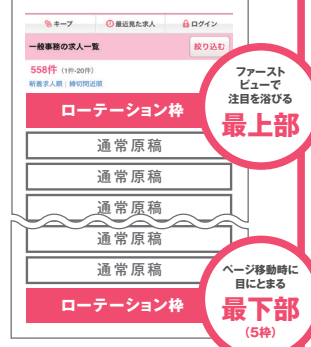

発見性UP!
ターゲットに
アプローチ!

応募強化機能 2

アクセス数の多い検索一覧画面最上部と最下部に
ユーザー検索に合わせて貴社の原稿を特別表示!

とらばーゆ

PC

スマート
フォン

アクセス数の多い画面上の最上部と
ページ移動時に目にとまる最下部(5枠)に
掲載できます!

IndeedPC検索結果画面▶

●「Indeed」の上位に
表示される有料枠に
掲載できます。
大量の原稿に
埋もれません!

※Indeedの有料上位表示枠は
オークション制のため、掲載期間中
常に掲載されるわけではなく、
表示がされない場合もあります。

有料上位表示枠

ユーザーの検索条件
に近い場合、表示
される有料枠です。
こちらに掲載!

無料通常表示枠

関連性順で表示されま
す。古い求人ほどクリ
ックされにくくなります。

とらばーゆPC検索結果画面▶

●ユーザーの検索条件に
合致した原稿を画面最上部と
最下部の表示枠に、特別に
ローテーション表示します!
●もちろんローテーション
表示枠以外の通常原稿枠
にも掲載されます!

ファースト
ビューで
注目を浴びる
最上部

ページ移動時に
目にとまる
最下部
(5枠)

■「とらばーゆ*i*+ ローテーション」料金のご案内

とらばーゆ
本体掲載料金

+

関東・関西・東海

1週間