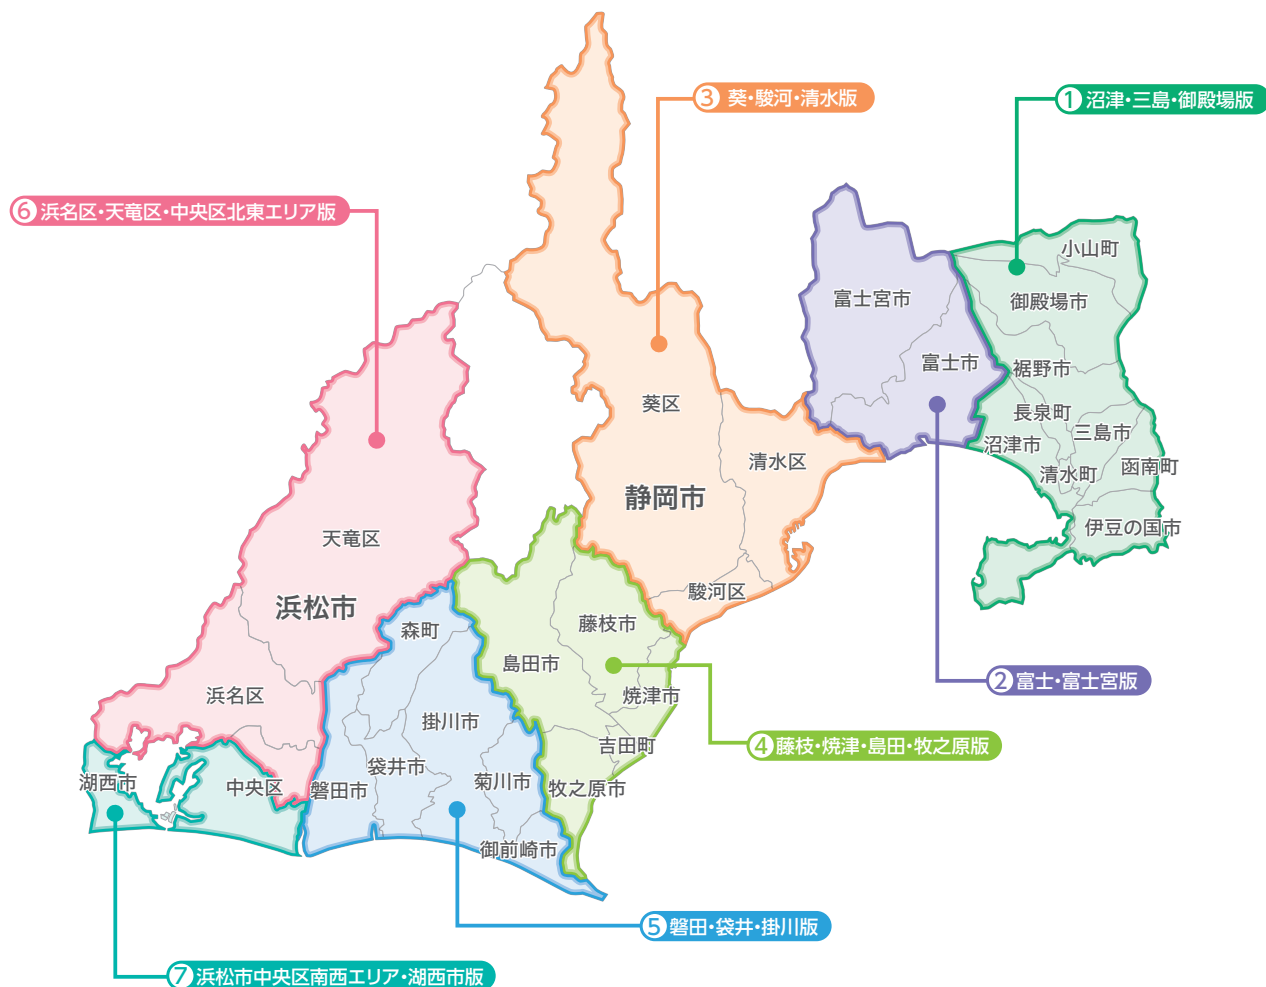

# タウンワーク **WORK** 静岡 発行エリアMAP

■下記の各版の発行・設置エリアには該当する版が一部流通していないエリア・店舗があります。詳細は、担当営業までお問い合わせください。

下記エリアの一部は、複数版流通エリアです。

- 浜松市、磐田市：⑦浜松市中央区南西エリア・湖西市版 ⑥浜名区・天竜区・中央区北東エリア版 ⑤磐田・袋井・掛川版 の3版流通エリアです。
- 静岡市(葵区・駿河区)、焼津市、藤枝市：④藤枝・焼津・島田・牧之原版 ③葵・駿河・清水版 の2版流通エリアです。
- 静岡市清水区：③葵・駿河・清水版 ②富士・富士宮版 の2版流通エリアです。
- 富士市：③葵・駿河・清水版 ②富士・富士宮版 ①沼津・三島・御殿場版 の3版流通エリアです。
- 沼津市：②富士・富士宮版 ①沼津・三島・御殿場版 の2版流通エリアです。