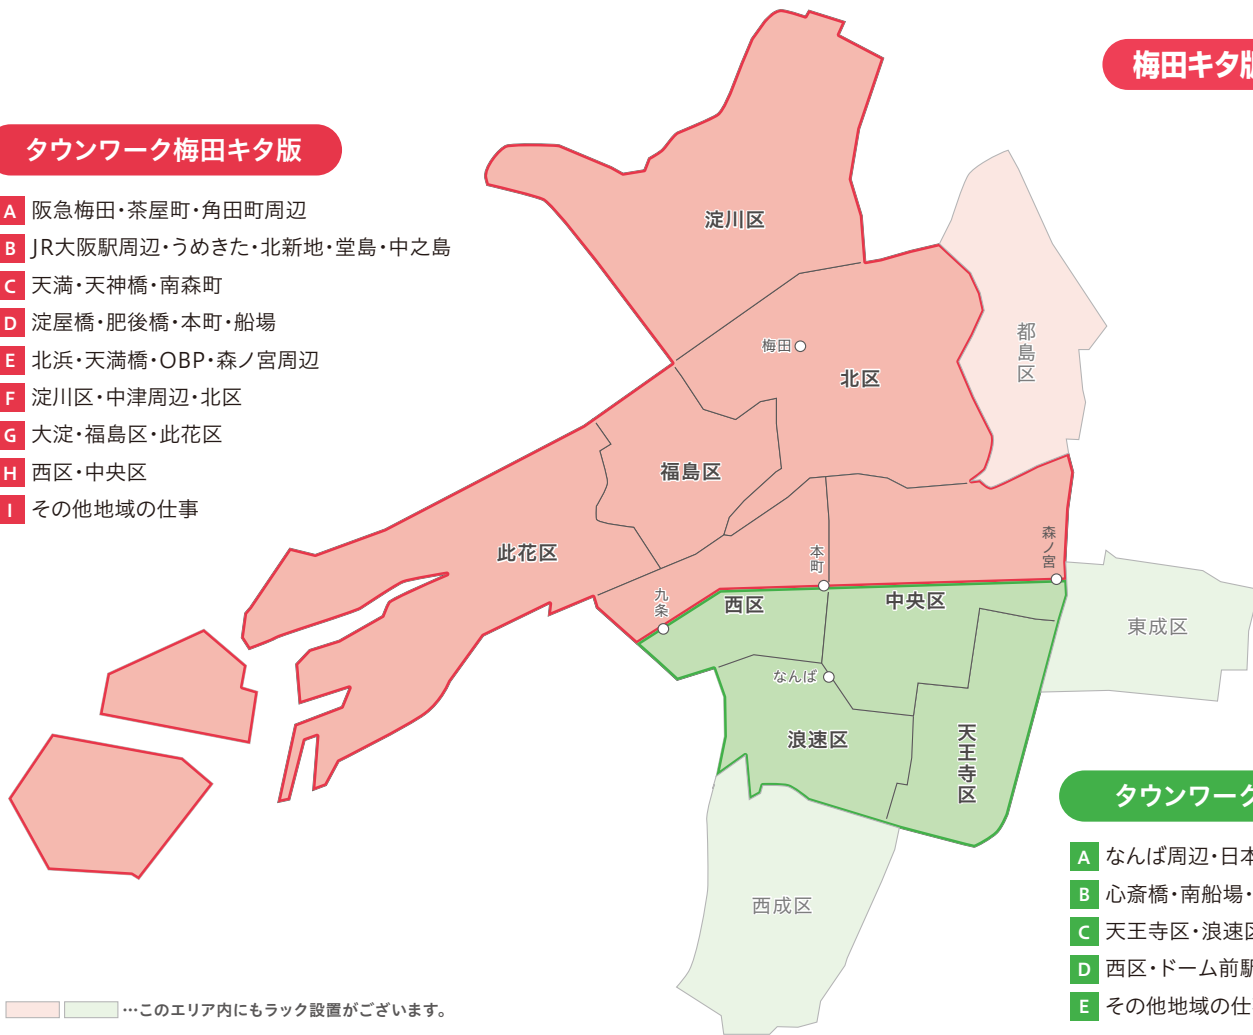

## 梅田キタ版・ミナミ版

### タウンワーク梅田キタ版

- A** 阪急梅田・茶屋町・角田町周辺
- B** JR大阪駅周辺・うめきた・北新地・堂島・中之島
- C** 天満・天神橋・南森町
- D** 淀屋橋・肥後橋・本町・船場
- E** 北浜・天満橋・OBP・森ノ宮周辺
- F** 淀川区・中津周辺・北区
- G** 大淀・福島区・此花区
- H** 西区・中央区
- I** その他地域の仕事

### タウンワークミナミ版

- A** なんば周辺・日本橋
- B** 心斎橋・南船場・アメリカ村・堀江
- C** 天王寺区・浪速区・谷町・森ノ宮・中央区
- D** 西区・ドーム前駅周辺
- E** その他地域の仕事

※   …このエリア内にもラック設置がございます。