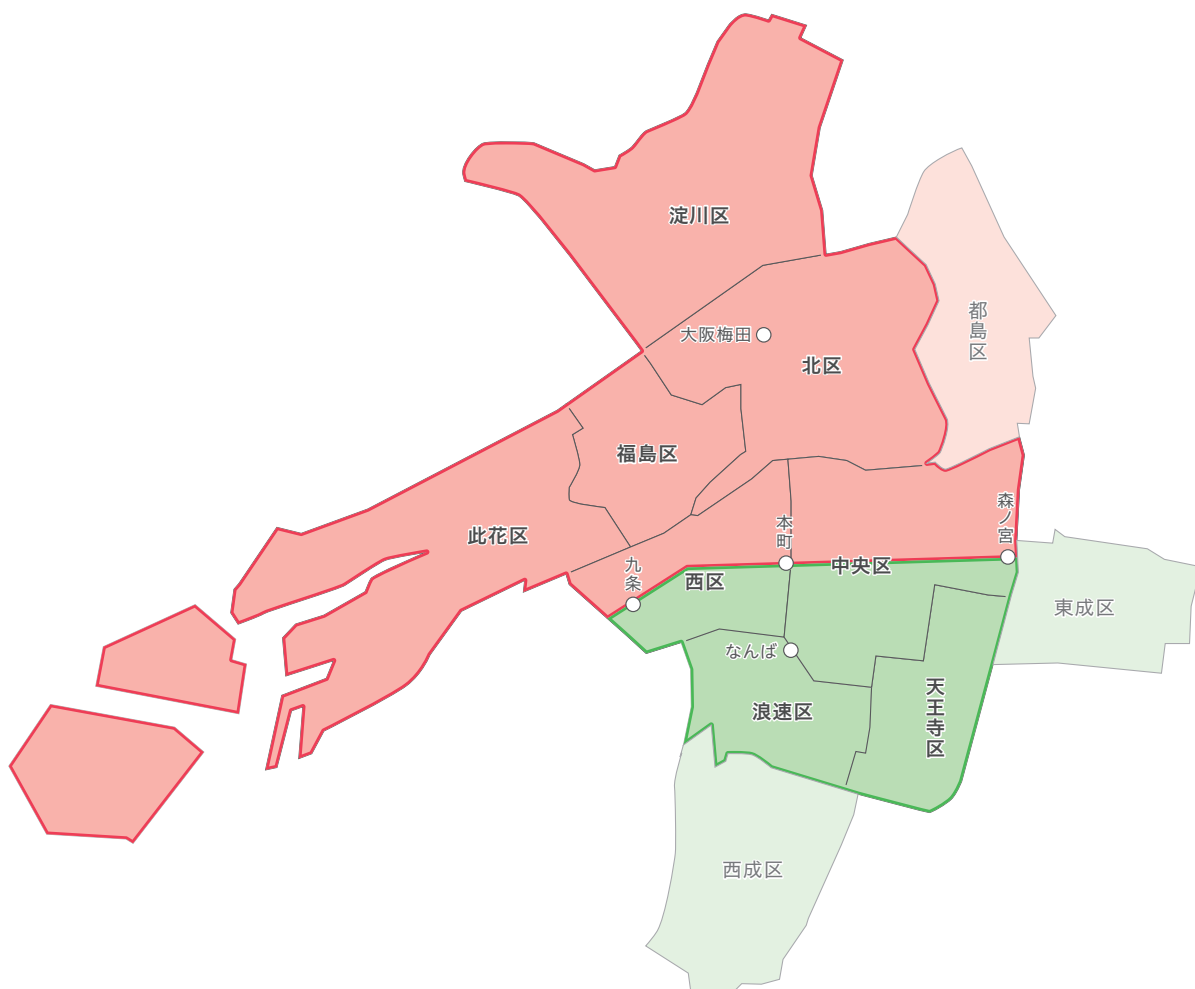

# タウンワーク **WORK** 梅田キタ版・ミナミ版 発行エリアMAP

■下記の各版の発行エリアには該当する版が一部流通していないエリア・店舗があります。詳細は、担当営業までお問い合わせください。

## タウンワーク梅田キタ版

- A** 大阪梅田・茶屋町・角田町周辺
- B** JR大阪駅周辺・うめきた・北新地・堂島・中之島
- C** 天満・天神橋・南森町
- D** 淀屋橋・肥後橋・本町・船場
- E** 北浜・天満橋・OBP・森ノ宮周辺
- F** 淀川区・中津周辺・北区
- G** 大淀・福島区・此花区
- H** 西区・中央区
- I** 複数勤務地・その他地域の仕事

## タウンワークミナミ版

- A** なんば周辺・日本橋
- B** 心斎橋・南船場・アメリカ村・堀江
- C** 天王寺区・浪速区・谷町・森ノ宮・中央区
- D** 西区・ドーム前駅周辺
- E** 複数勤務地・その他地域の仕事

※   …このエリア内にもラック設置があります。