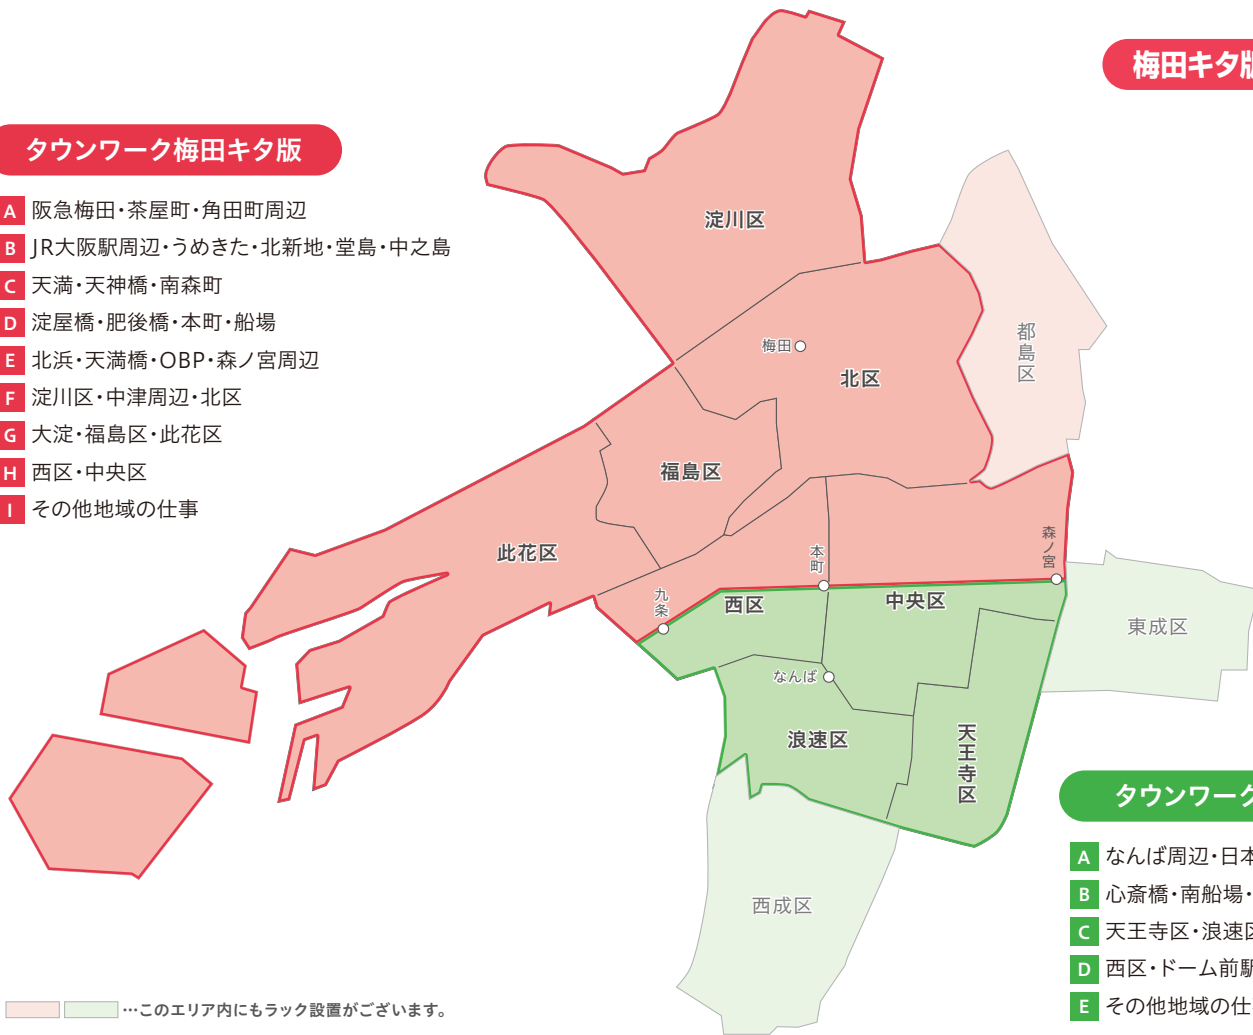

梅田キタ版・ミナミ版

タウンワーク梅田キタ版

- A** 阪急梅田・茶屋町・角田町周辺
- B** JR大阪駅周辺・うめきた・北新地・堂島・中之島
- C** 天満・天神橋・南森町
- D** 淀屋橋・肥後橋・本町・船場
- E** 北浜・天満橋・OBP・森ノ宮周辺
- F** 淀川区・中津周辺・北区
- G** 大淀・福島区・此花区
- H** 西区・中央区
- I** その他地域の仕事

タウンワークミナミ版

- A** なんば周辺・日本橋
- B** 心斎橋・南船場・アメリカ村・堀江
- C** 天王寺区・浪速区・谷町・森ノ宮・中央区
- D** 西区・ドーム前駅周辺
- E** その他地域の仕事

※   …このエリア内にもラック設置がございます。